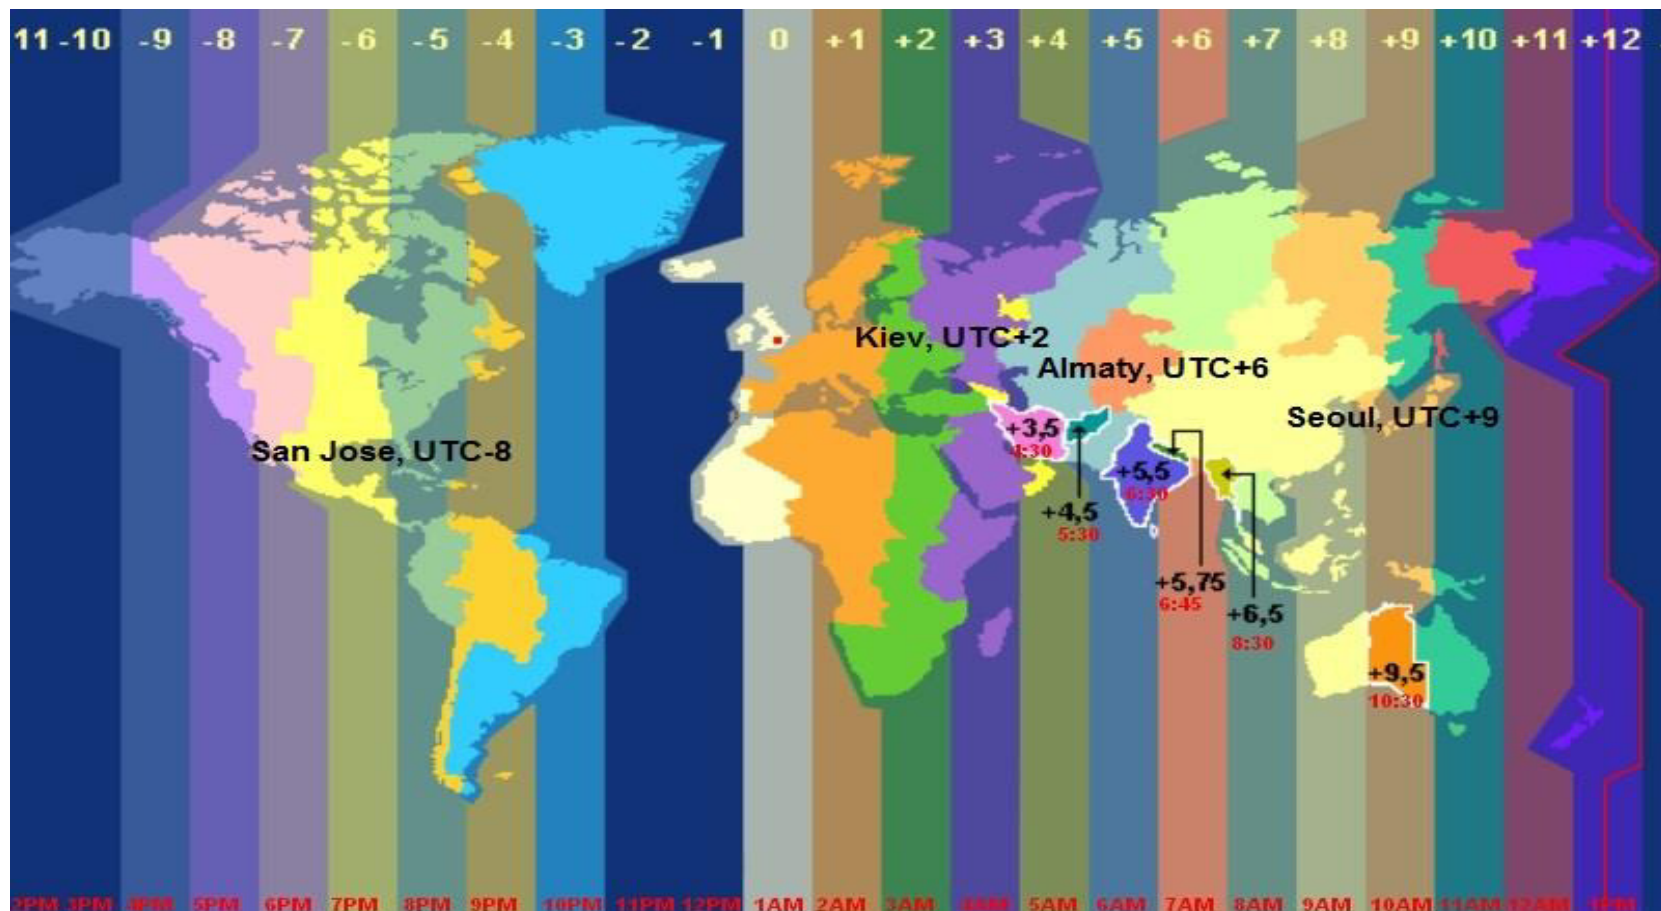

PM FORUM 2015

Get Idea!

Особенности коммуникации в мультинациональной среде

Алексей Орел

Система автоматического контроля и управления движением поездов

Языковой барьер

Разные часовые пояса

San Jose, US
UTC-8